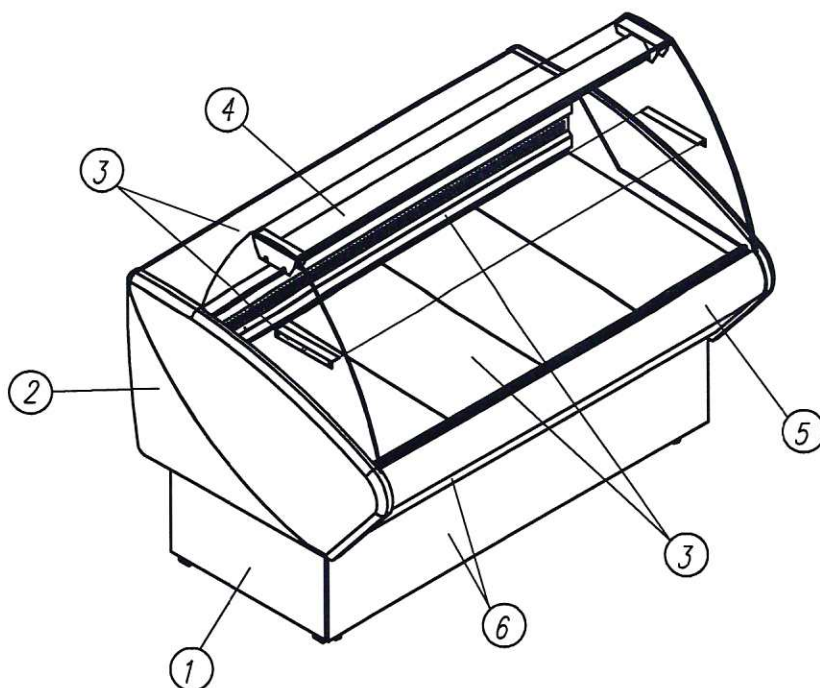

Схема 1

G95 SM _____ -1 Кол-во _____ шт

G95 SV _____ -1 Кол-во _____ шт

G95 SL _____ -1 Кол-во _____ шт

- ① Панель боковая – сталь RAL9006 (серый)
- ② Боковина – пластик RAL9006 (серый)
- ③ Столешница, обшивка испарителя, выкладка кронштейны полок – сталь нерж
- ④ Светильник – сталь RAL9006
- ⑤ Профиль под стекло – анодированный
- ⑥ Панели передние – сталь RAL _____